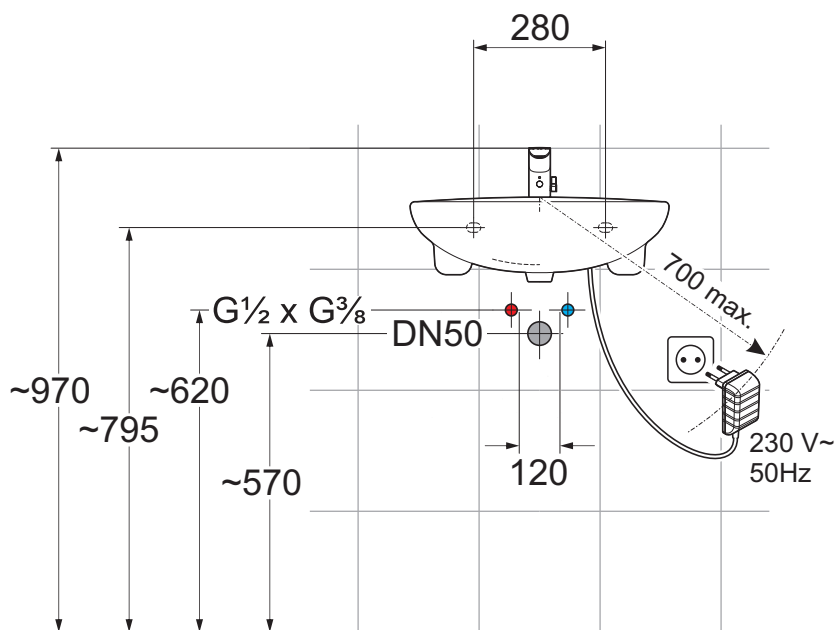

DN 15

DN 15

DN 50

Pos.	Art.-Nummer	Bezeichnung
A	5210005	Elektronische Waschtischarmatur DN 10 / Batteriebetrieb 6 V
B	5220005	Elektronische Waschtischarmatur DN 10 / 230 V - Netzbetrieb
C	XXXX	Keramag Renova Nr. 1 ohne Halbsäule
D	1025005-00	Röhrengeruchverschluss G 1 1/4" DN 32
E	1042105-00	verschießbares Waschtischablaufventil G 1 1/4 (für WT mit Überlauf)
E	1042205-00	verschießbares Waschtischablaufventil G 1 1/4 (für WT ohne Überlauf)