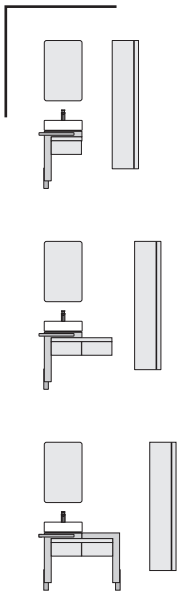

DN 15

DN 15

DN 50

Pos.	Art.-Nummer	Bezeichnung
<b>A</b>	52 296 .. 75	Waschschüssel-Einhandmischer DN 10 / Auslaufhöhe 212 mm
<b>B</b>	52 298 .. 75	Waschschüssel-Einhandmischer DN 10 / Auslaufhöhe 272 mm
<b>C</b>	24 81 20	Keramag Preciosa Einbauwaschtisch Ø 460 mm mit Überlauf

## Installation / Richtmaße

**DN15**  
**DN40**

<b>Pos.</b>	<b>Art.-Nr.</b>	<b>Bezeichnung</b>
A	74 387 00-00	JOOP! Rohbauset
B	74 410 .. -00	JOOP! Griffset
C	55 115 D2	JOOP! Gäste-WC-Feinbau-Set

DN 15

DN 15

DN 50

Pos.	Art.-Nummer	Bezeichnung
<b>A</b>	56 023 .. 40	ESPRIT WT - EHM MIT ABLAUFGARNITUR
<b>B</b>	56 W0543	ESPRIT WASCHTISCH
<b>C</b>	56 LS ...	ESPRIT L-KONSOLE FÜR WASCHTISCH
<b>D</b>	56 020 .. 40	ESPRIT DESIGN-SIFON