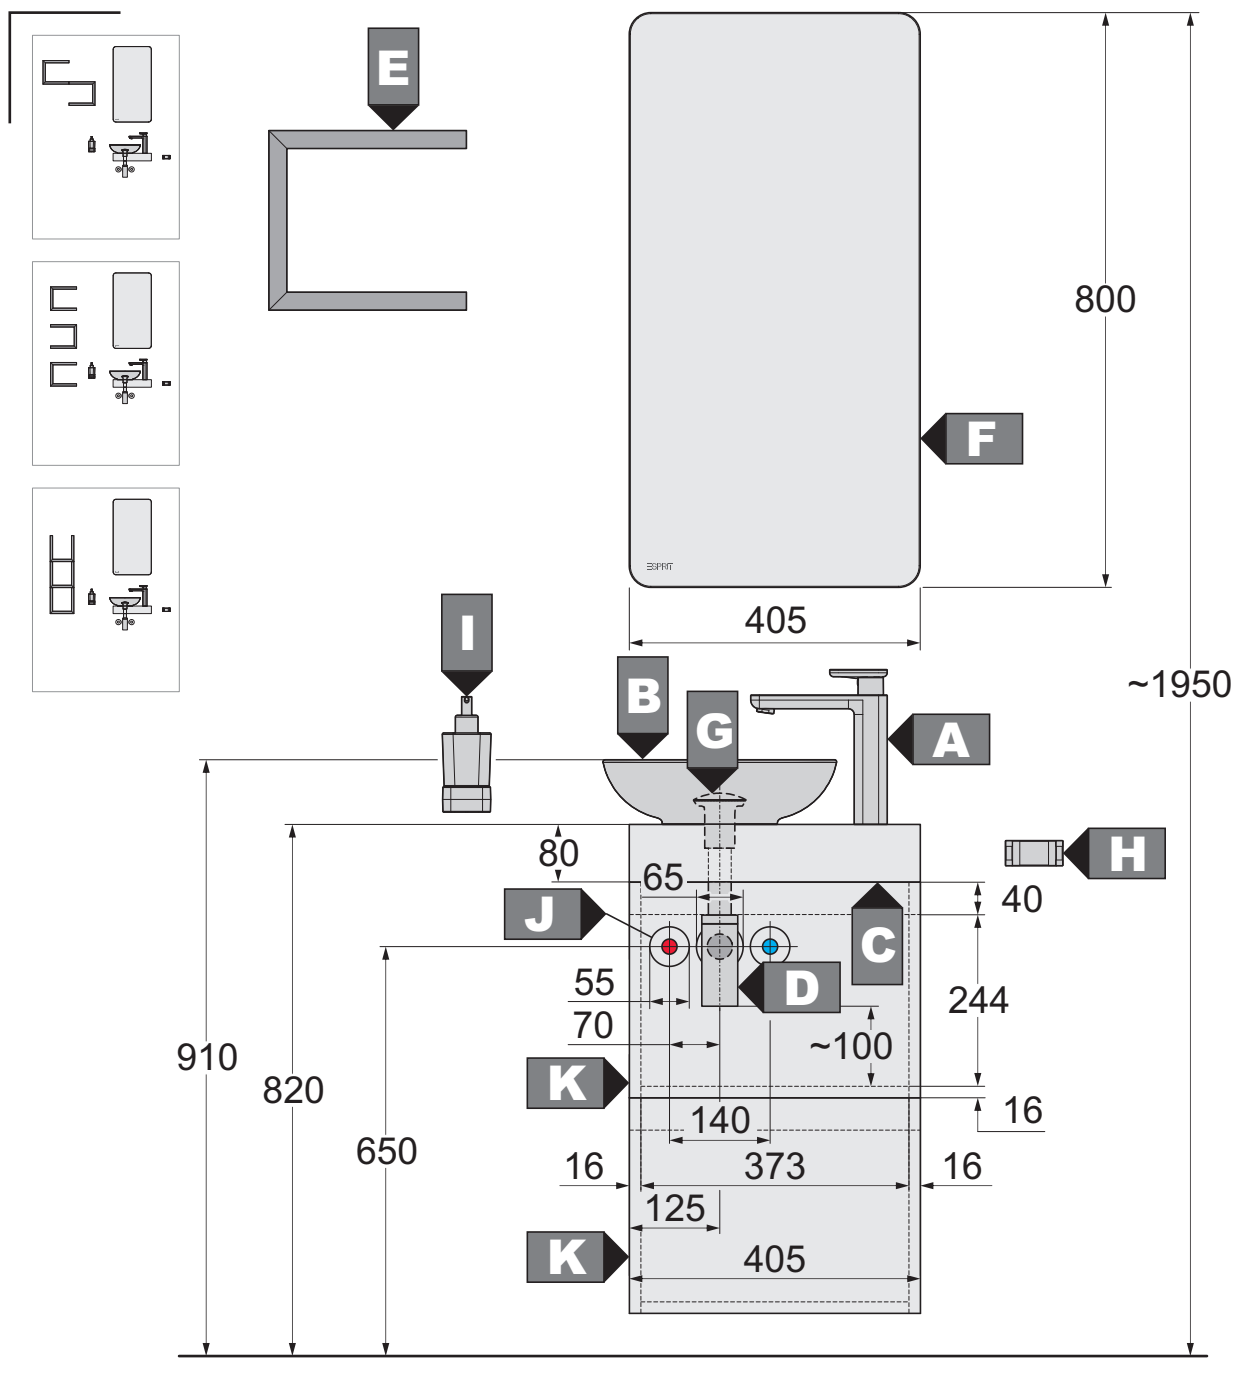

- DN 15**
- DN 15**
- DN 50**

Pos.	Art.-Nummer	Bezeichnung
<b>A</b>	562960540	Esprit Waschschüssel-Einhandmischer DN 10
<b>B</b>	56W0343	Esprit Aufsatzwaschtisch
<b>C</b>	56CM142	Counter Modul (Esprit bordeaux)
	56CM143	Counter Modul (Esprit weiß)
<b>D</b>	5602005-40	Esprit Design-Flaschen-Geruchverschluss G 1 1/4"
<b>E</b>	56UF142	Esprit U-Frame (Esprit bordeaux)
	56UF143	Esprit U-Frame (Esprit weiß)
<b>F</b>	56SP343	Esprit Kristallspiegel (ohne Beleuchtung)
<b>G</b>	1042805-40	Esprit Schaftventil mit Ablaufkappe G 1 1/4"
<b>H</b>	5699005	Esprit Doppel-Handtuchhalter XS
<b>I</b>	5697605	Esprit Flüssigseifenspender
<b>J</b>	XXX	Eckventil G 1/2" x G 3/8"

DN 15  
 DN 15  
 DN 50

Pos.	Art.-Nummer	Bezeichnung
<b>A</b>	562960540	Esprit Waschschüssel-Einhandmischer DN 10
<b>B</b>	56W0343	Esprit Aufsatzwaschtisch
<b>C</b>	56CM142 56CM143	Counter Modul (Esprit bordeaux) Counter Modul (Esprit weiß)
<b>D</b>	5602005-40	Esprit Design-Flaschen-Geruchverschluss G 1 1/4"
<b>E</b>	56UF142 56UF143	Esprit U-Frame (Esprit bordeaux) Esprit U-Frame (Esprit weiß)
<b>F</b>	56SP343	Esprit Kristallspiegel (ohne Beleuchtung)
<b>G</b>	1042805-40	Esprit Schaftventil mit Ablaufkappe G 1 1/4"
<b>H</b>	5699005	Esprit Doppel-Handtuchhalter XS
<b>I</b>	5697605	Esprit Flüssigseifenspender
<b>J</b>	XXX	Eckventil G 1/2" x G 3/8"
<b>K</b>	56CMU43	Esprit Counter Modul Unit