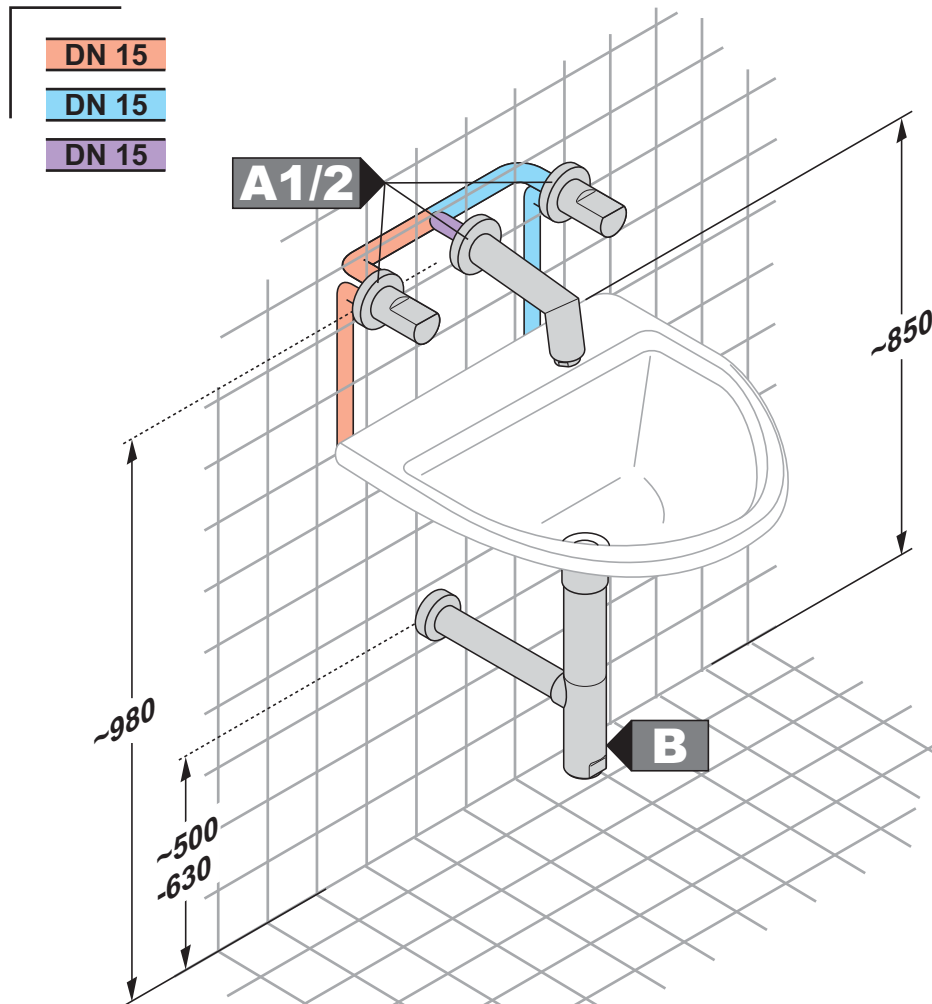

## Installation / Richtmaße

Pos.	Art.-Nummer	Bezeichnung
<b>A1</b>	57 145 .. 30	Waschtisch-Wand-Armatur - 130 mm
<b>A2</b>	57 146 .. 30	Waschtisch-Wand-Armatur - 210 mm
<b>B</b>	57 010 ..	Flaschen-Geruchsverschluss