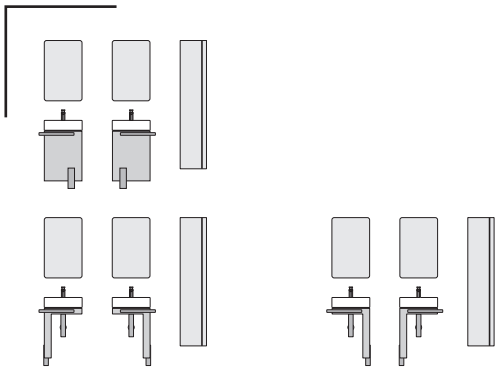

- DN 15
- DN 15
- DN 50

Pos.	Art.-Nummer	Bezeichnung
A	56 023 .. 40	ESPRIT WT - EHM MIT ABLAUFGARNITUR
B	56 W0543	ESPRIT WASCHTISCH
C	56 LS ...	ESPRIT L-KONSOLE FÜR WASCHTISCH
D	56 020 .. 40	ESPRIT DESIGN SIFON