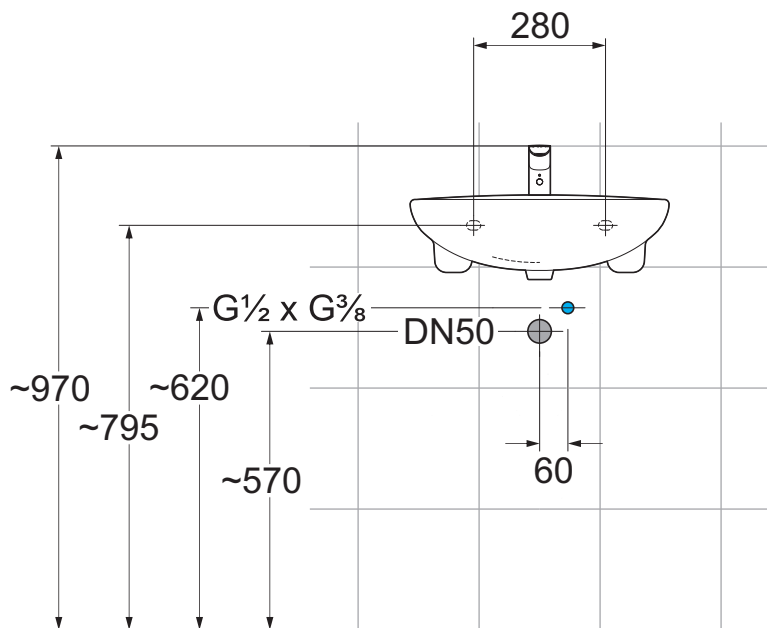

DN 15

DN 15

DN 50

Pos.	Art.-Nummer	Bezeichnung
A	5210505	Elektronisches Standventil DN10 / Batteriebetrieb 6 V
B	5220505	Elektronisches Standventil DN 10 / 230 V - Netzbetrieb
C	XXXX	Keramag Renova Nr. 1 ohne Halbsäule
D	1025005-00	Röhrengeruchverschluss G 1 1/4" DN 32
E	1042105-00	verschießbares Waschtischablaufventil G 1 1/4 (für WT mit Überlauf)
E	1042205-00	verschießbares Waschtischablaufventil G 1 1/4 (für WT ohne Überlauf)