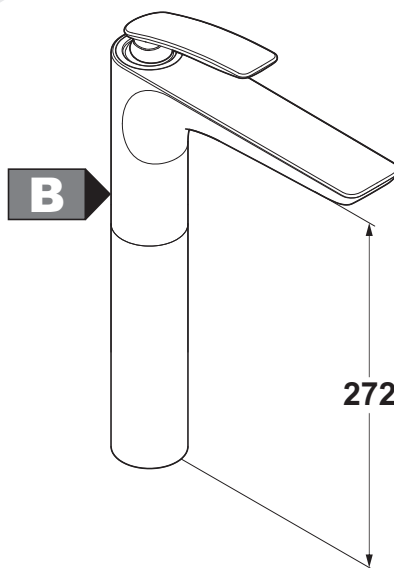

DN 15

DN 15

DN 50

Pos.	Art.-Nummer	Bezeichnung
<b>A</b>	38 350 .. 75	Waschtisch-Einhandmischer
<b>B</b>	10 250 .. 00	Röhrengeruchsverschluß
<b>C</b>		Waschtisch Keramag Renova Nr.1 ohne Halbsäule
<b>D</b>		Waschtisch Keramag Renova Nr.1 mit Halbsäule

DN 15

DN 15

DN 50

Pos.	Art.-Nummer	Bezeichnung
<b>A</b>	52 296 .. 75	Waschschüssel-Einhandmischer DN 10 / Auslaufhöhe 212 mm
<b>B</b>	52 298 .. 75	Waschschüssel-Einhandmischer DN 10 / Auslaufhöhe 272 mm
<b>C</b>	24 81 20	Keramag Preciosa Einbauwaschtisch Ø 460 mm mit Überlauf