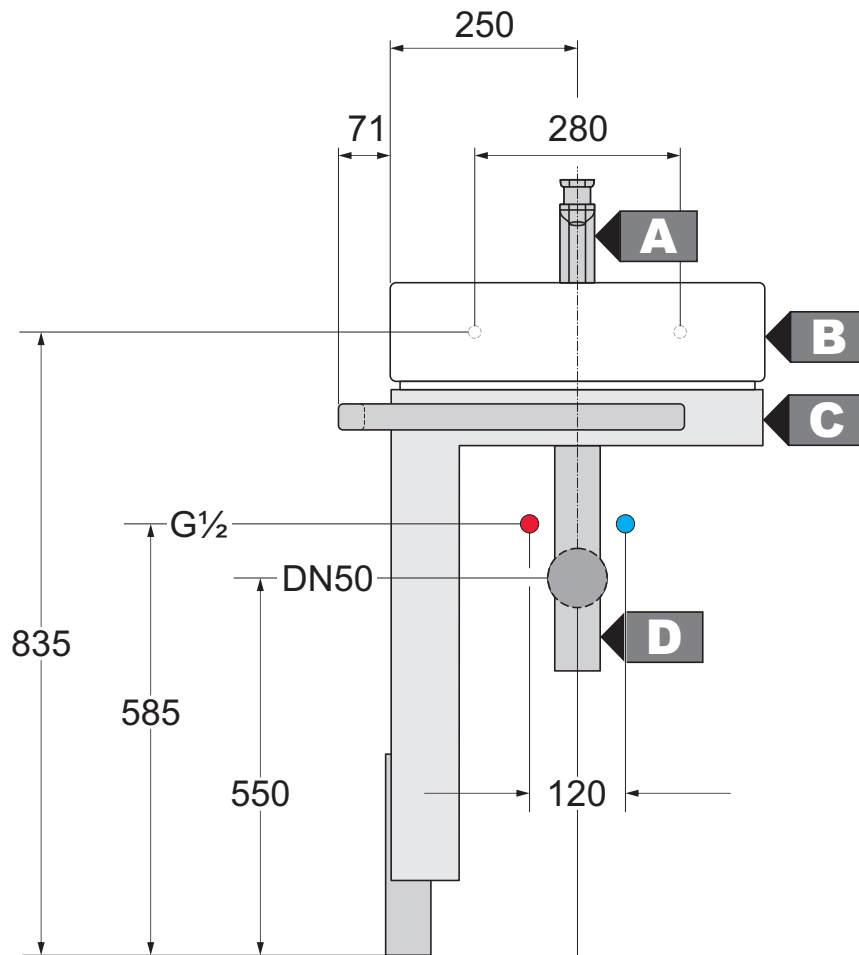

DN 15

DN 15

DN 50

Pos.	Art.-Nummer	Bezeichnung
A	56 023 .. 40	ESPRIT WT - EHM MIT ABLAUFGARNITUR
B	56 W0543	ESPRIT WASCHTISCH
C	56 LS ...	ESPRIT L-KONSOLE FÜR WASCHTISCH
D	56 020 .. 40	ESPRIT DESIGN-SIFON