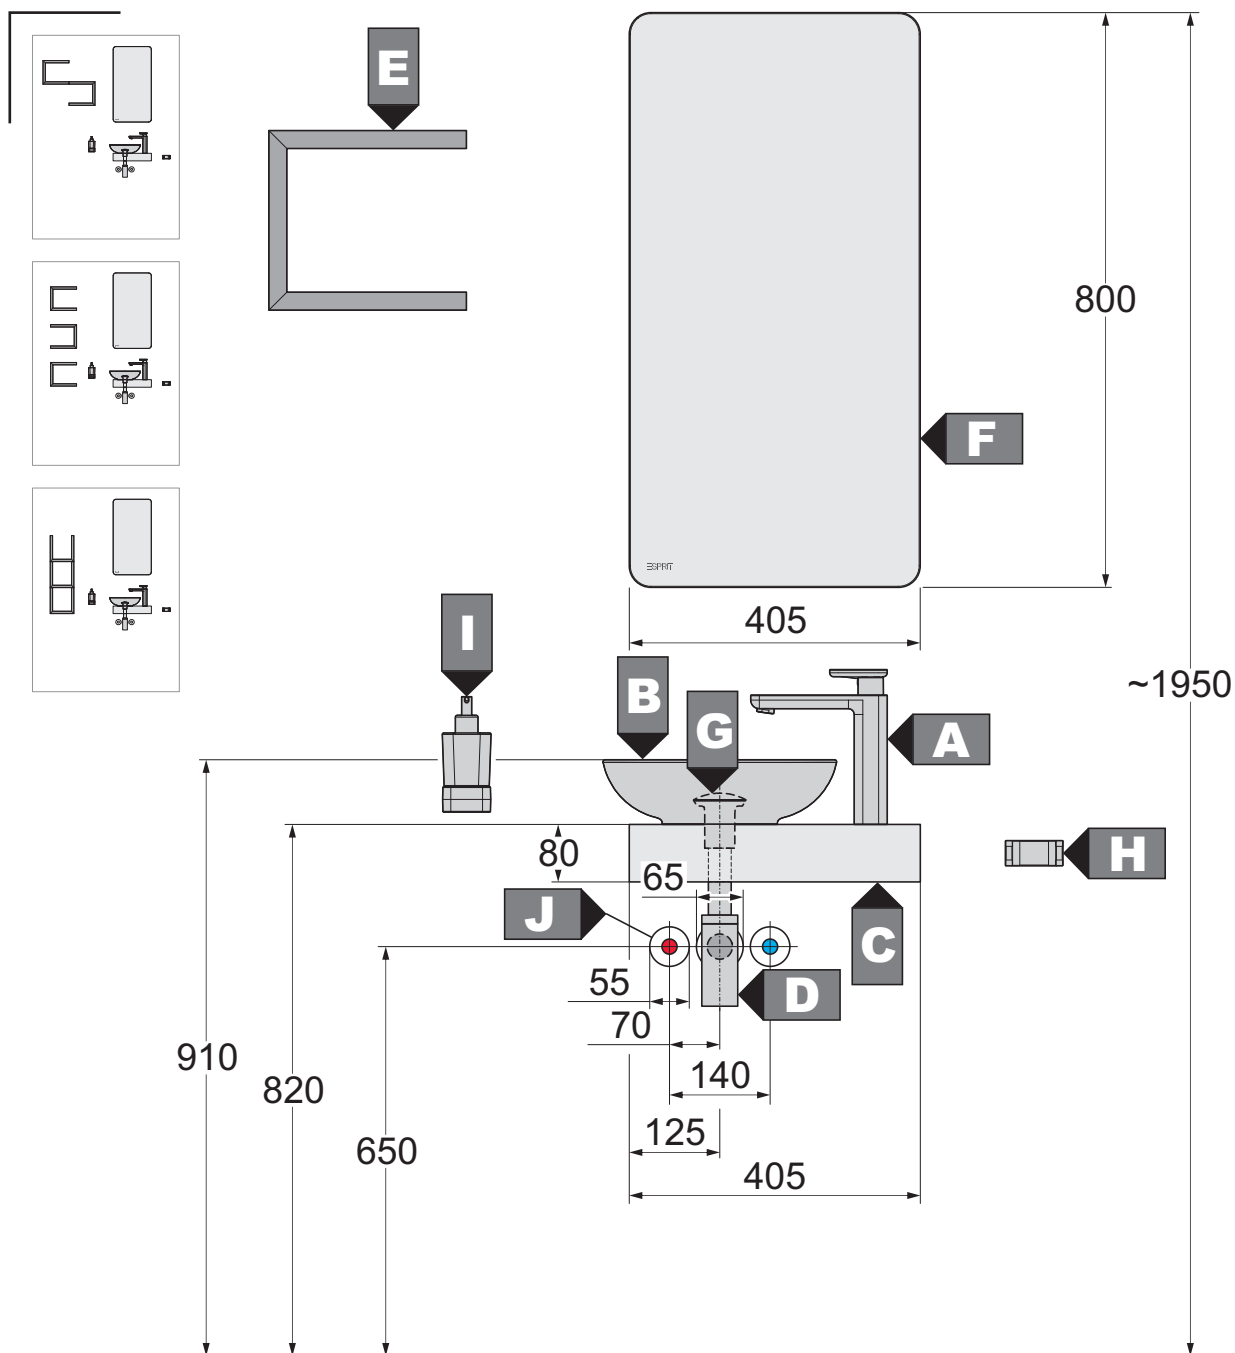

- **DN 15**
- **DN 15**
- **DN 50**

Pos.	Art.-Nummer	Bezeichnung
A	562960540	Esprit Waschschüssel-Einhandmischer DN 10
B	56W0343	Esprit Aufsatzwaschtisch
C	56CM142	Counter Modul (Esprit bordeaux)
	56CM143	Counter Modul (Esprit weiß)
D	5602005-40	Esprit Design-Flaschen-Geruchverschluss G 1 1/4"
E	56UF142	Esprit U-Frame (Esprit bordeaux)
	56UF143	Esprit U-Frame (Esprit weiß)
F	56SP343	Esprit Kristallspiegel (ohne Beleuchtung)
G	1042805-40	Esprit Schaftventil mit Ablaufkappe G 1 1/4"
H	5699005	Esprit Doppel-Handtuchhalter XS
I	5697605	Esprit Flüssigseifenspender
J	XXX	Eckventil G 1/2" x G 3/8"