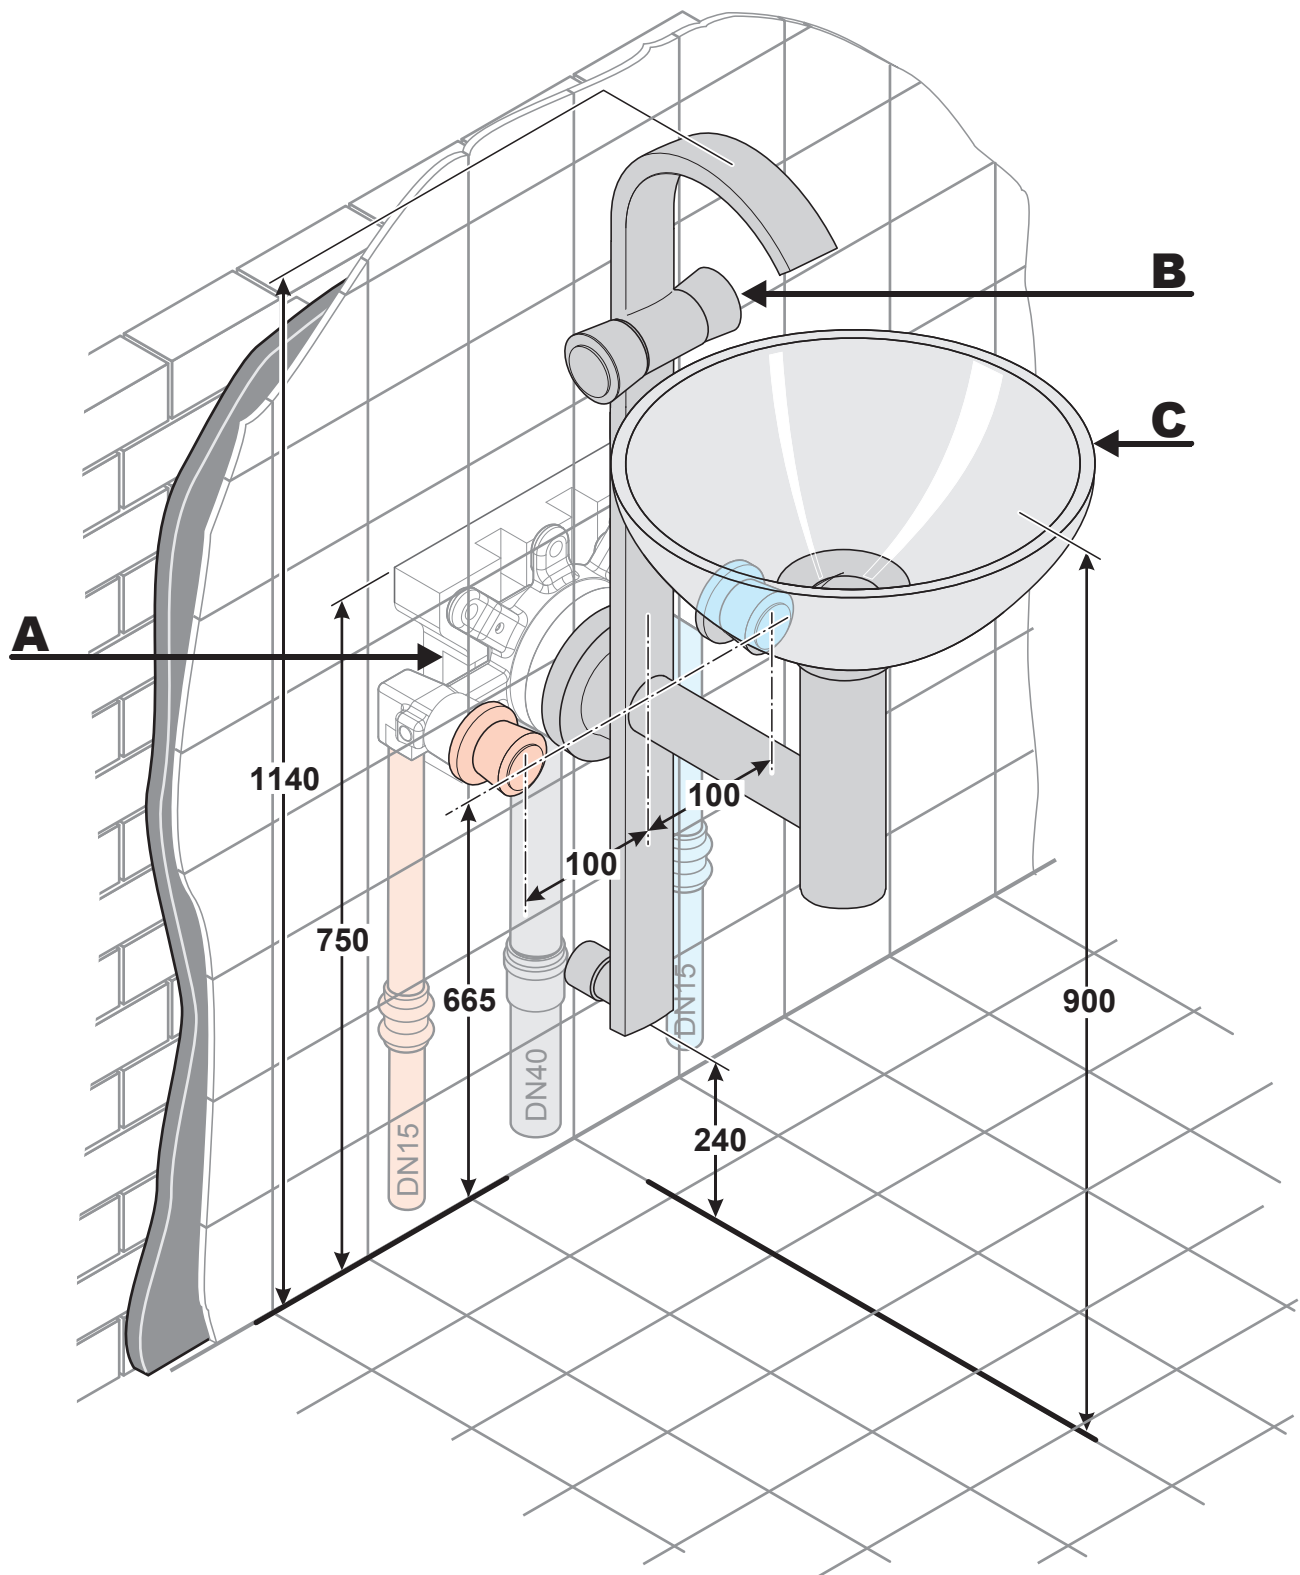

JOOP!

Installation / Richtmaße

DN15
DN40

Pos.	Art.-Nr.	Bezeichnung
A	74 387 00-00	JOOP! Rohbauset
B	74 410 .. -00	JOOP! Griffset
C	55 115 D1	JOOP! Gäste-WC-Feinbau-Set