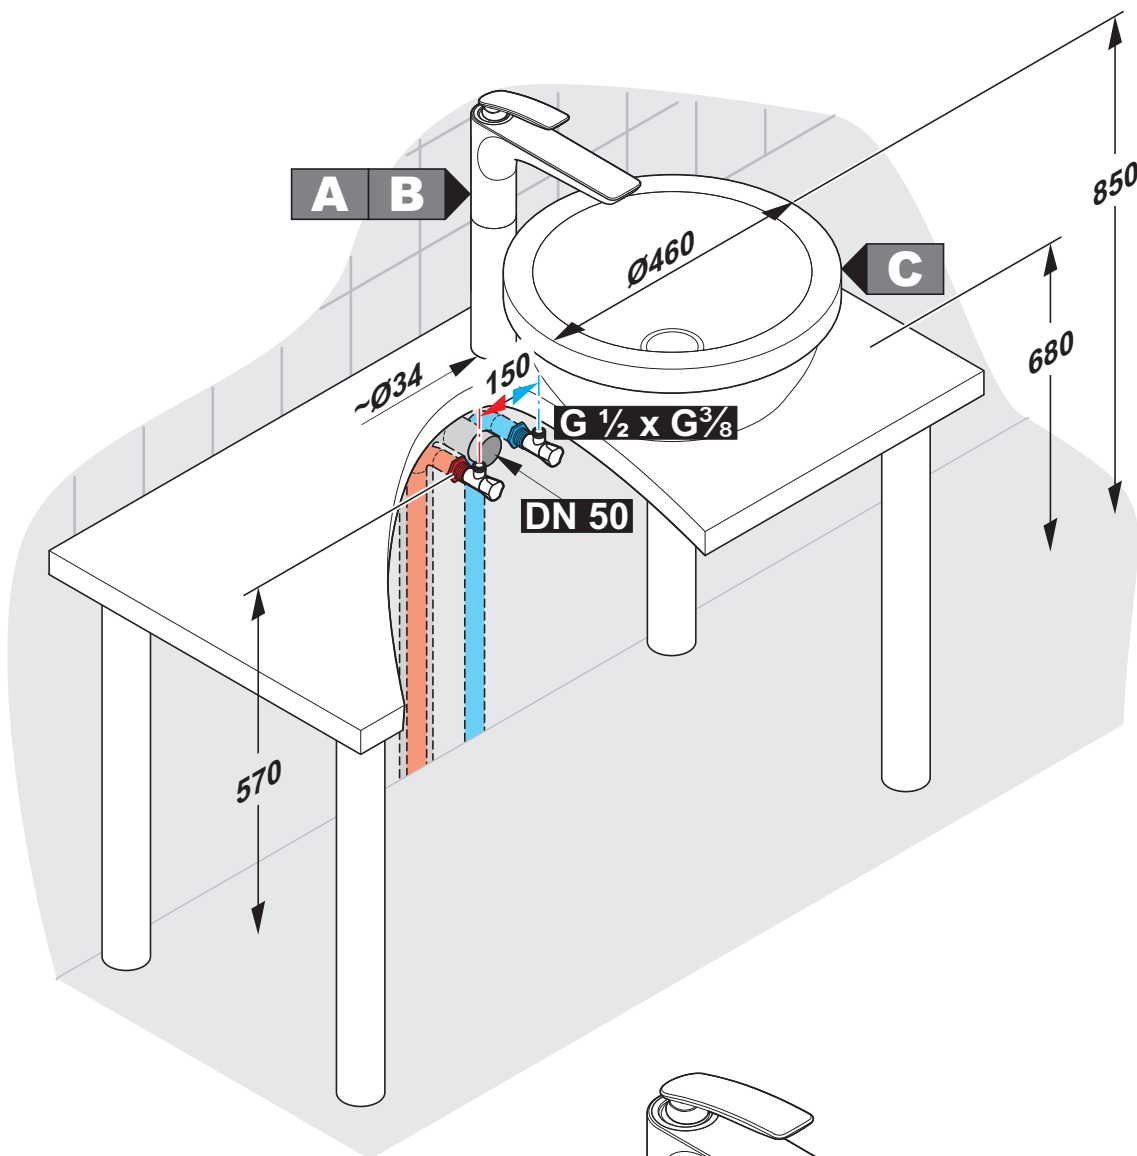

DN 15

DN 15

DN 50

Pos.	Art.-Nummer	Bezeichnung
<b>A</b>	38 350 .. 75	Waschtisch-Einhandmischer
<b>B</b>	10 250 .. 00	Röhrengeruchsverschluß
<b>C</b>		Waschtisch Keramag Renova Nr.1 ohne Halbsäule
<b>D</b>		Waschtisch Keramag Renova Nr.1 mit Halbsäule

DN 15

DN 15

DN 50

Pos.	Art.-Nummer	Bezeichnung
<b>A</b>	52 296 .. 75	Waschschüssel-Einhandmischer DN 10 / Auslaufhöhe 212 mm
<b>B</b>	52 298 .. 75	Waschschüssel-Einhandmischer DN 10 / Auslaufhöhe 272 mm
<b>C</b>	24 81 20	Keramag Preciosa Einbauwaschtisch Ø 460 mm mit Überlauf