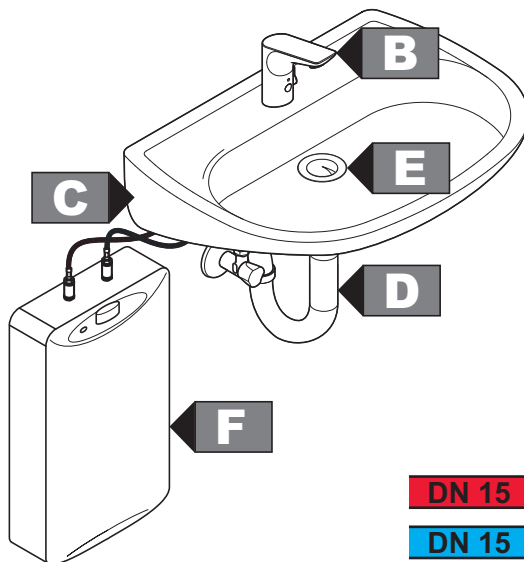

DN 15

DN 15

DN 50

Pos.	Art.-Nummer	Bezeichnung
A	5210205	Elektronische Waschtischarmatur ND DN 10 / Batteriebetrieb 6 V
B	5220205	Elektronische Waschtischarmatur ND DN 10 / 230 V - Netzbetrieb
C	XXXX	Keramag Renova Nr. 1 ohne Halbsäule
D	1025005-00	Röhrengeruchverschluss G 1 1/4" DN 32
E	1042105-00	verschießbares Waschtischablaufventil G 1 1/4 (für WT mit Überlauf)
E	1042205-00	verschießbares Waschtischablaufventil G 1 1/4 (für WT ohne Überlauf)
F	XXXX	Vaillant Kleinspeicher VEN 5 U offenes System, drucklos