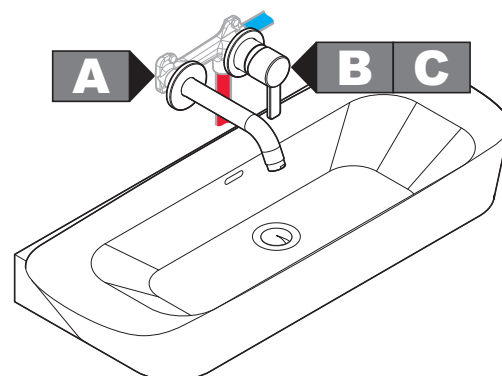

DN 15

DN 15

Pos.	Art.-Nummer	Bezeichnung
A	38 243	Rohbau-Set DN 15 für Unterputz-Waschtisch-2-Loch-Wand-EHM
B	38 244 .. 75/76	Feinbau-Set Waschtisch-2-Loch-Wand-EHM
C	38 245 .. 75/76	Feinbau-Set Waschtisch-2-Loch-Wand-EHM
XXX	XXX	Waschtisch-KERAMAG-SILK-1200mm-Art.Nr. 121625