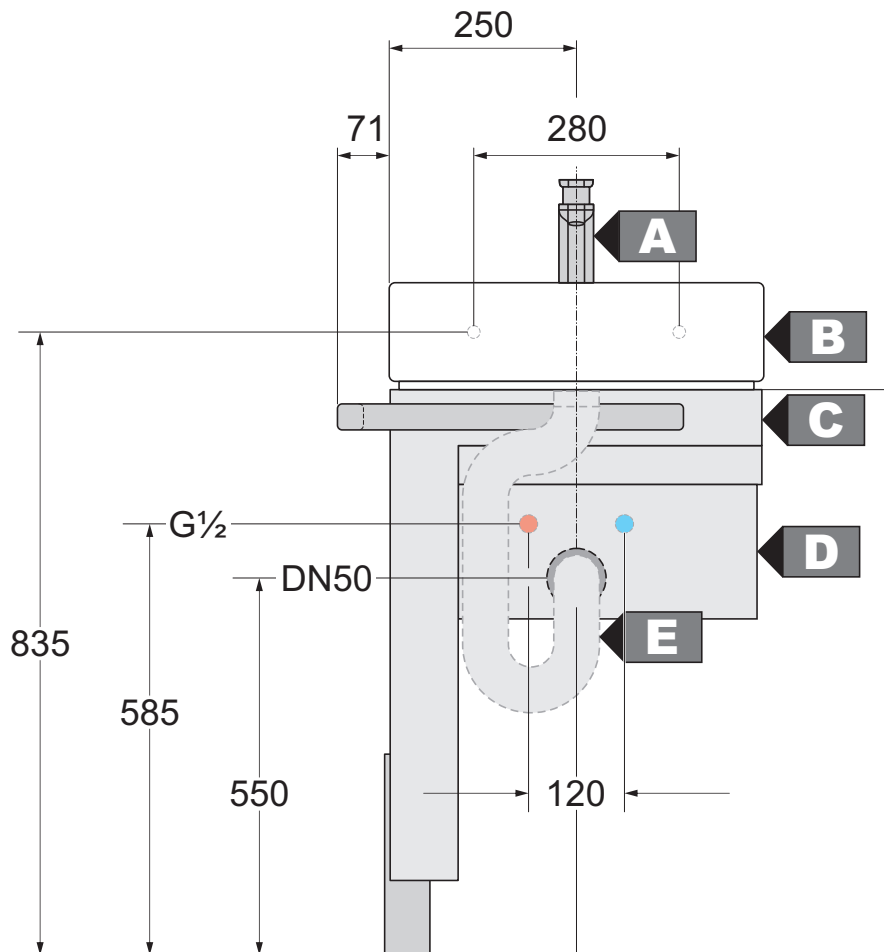

## Installation / Richtmaße

**DN15**  
**DN40**

<b>Pos.</b>	<b>Art.-Nr.</b>	<b>Bezeichnung</b>
A	74 387 00-00	JOOP! Rohbauset
B	74 410 .. -00	JOOP! Griffset
C	55 115 D2	JOOP! Gäste-WC-Feinbau-Set

DN 15

DN 15

DN 50

Pos.	Art.-Nummer	Bezeichnung
<b>A</b>	56 023 .. 40	ESPRIT WT - EHM MIT ABLAUFGARNITUR
<b>B</b>	56 W0543	ESPRIT WASCHTISCH
<b>C</b>	56 LS ...	ESPRIT L-KONSOLE FÜR WASCHTISCH
<b>D</b>	56 020 .. 40	ESPRIT DESIGN-SIFON