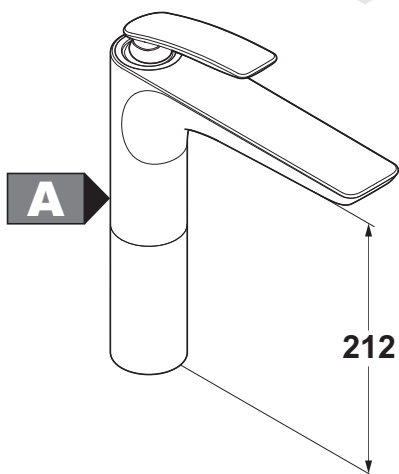

DN 15

DN 15

DN 50

Pos.	Art.-Nummer	Bezeichnung
<b>A</b>	38 350 .. 75	Waschtisch-Einhandmischer
<b>B</b>	10 250 .. 00	Röhrengeruchsverschluß
<b>C</b>		Waschtisch Keramag Renova Nr.1 ohne Halbsäule
<b>D</b>		Waschtisch Keramag Renova Nr.1 mit Halbsäule

DN 15

DN 15

DN 50

Pos.	Art.-Nummer	Bezeichnung
<b>A</b>	52 296 .. 75	Waschschüssel-Einhandmischer DN 10 / Auslaufhöhe 212 mm
<b>B</b>	52 298 .. 75	Waschschüssel-Einhandmischer DN 10 / Auslaufhöhe 272 mm
<b>C</b>	24 81 20	Keramag Preciosa Einbauwaschtisch Ø 460 mm mit Überlauf