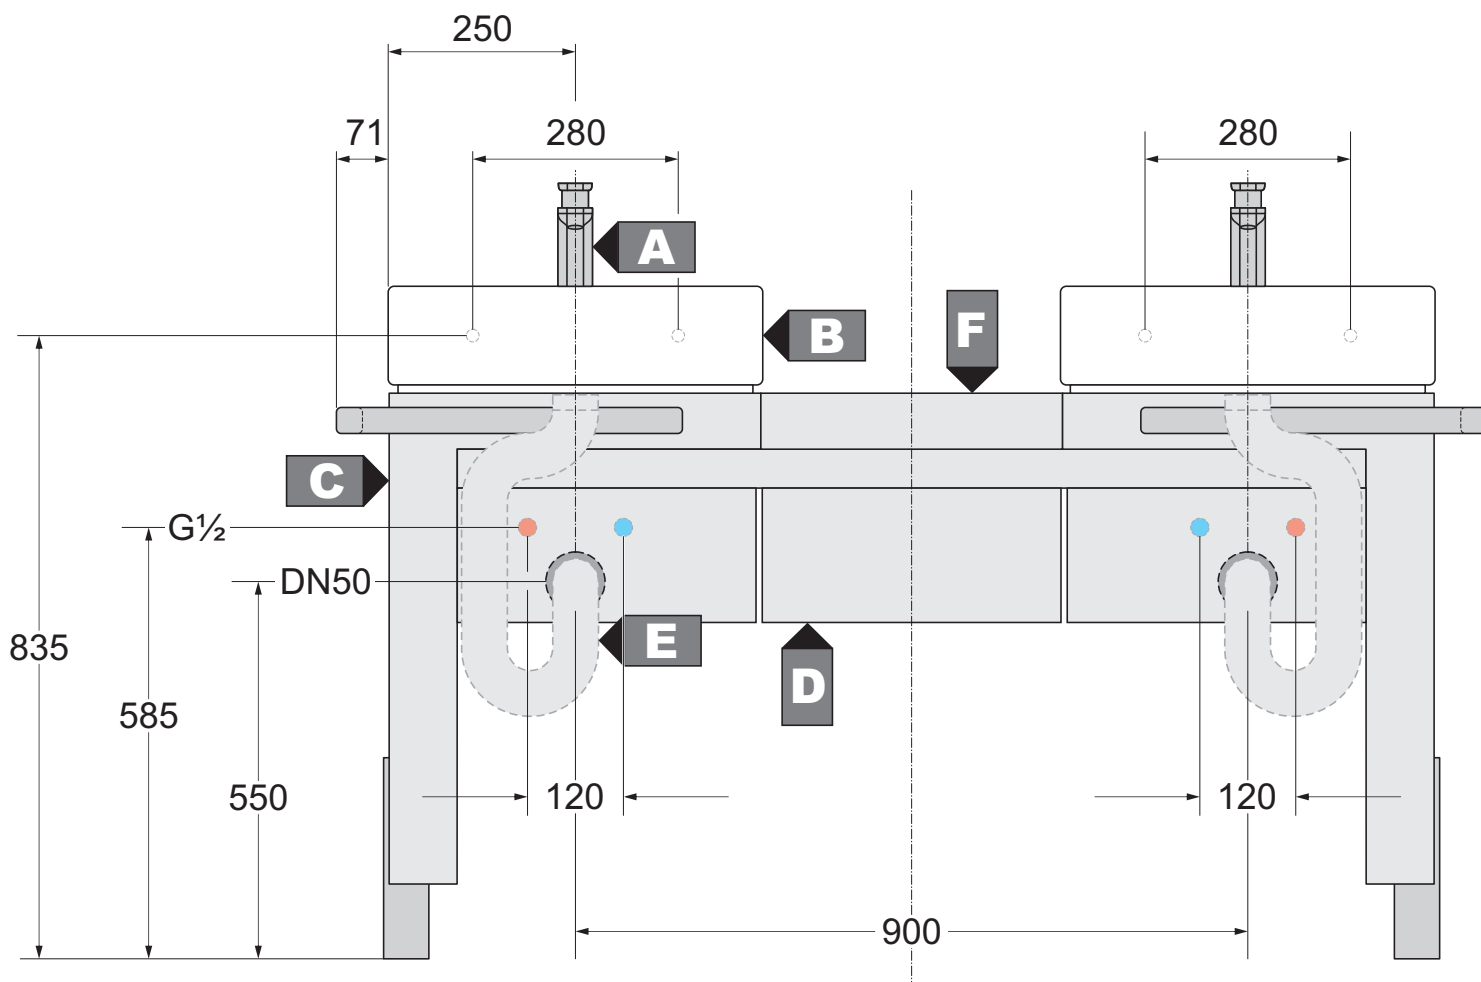

- DN 15
- DN 15
- DN 50

Pos.	Art.-Nummer	Bezeichnung
A	56 023 .. 40	ESPRIT WT - EHM MIT ABLAUFGARNITUR
B	56 W0543	ESPRIT WASCHTISCH
C	56 LS ...	ESPRIT L-KONSOLE FÜR WASCHTISCH
D	56 S12 ..	ESPRIT SCHUBLADEN-KOMBI 1200
E		SIPHON
F	56 V04 ..	ESPRIT VERBINDUNGSELEMENT