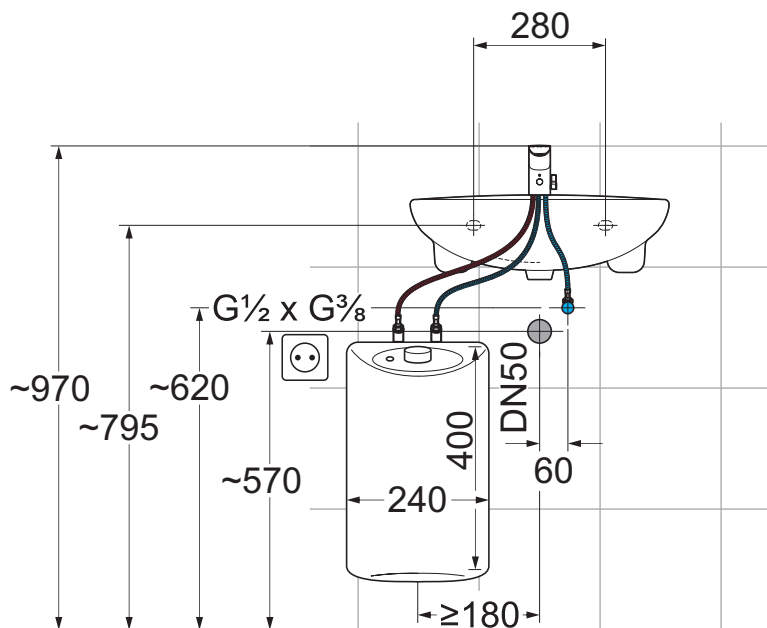

DN 15

DN 15

DN 50

Pos.	Art.-Nummer	Bezeichnung
A	5210205	Elektronische Waschtischarmatur ND DN 10 / Batteriebetrieb 6 V
B	5220205	Elektronische Waschtischarmatur ND DN 10 / 230 V - Netzbetrieb
C	XXXX	Keramag Renova Nr. 1 ohne Halbsäule
D	1025005-00	Röhrengeruchverschluss G 1 1/4" DN 32
E	1042105-00	verschießbares Waschtischablaufventil G 1 1/4 (für WT mit Überlauf)
E	1042205-00	verschießbares Waschtischablaufventil G 1 1/4 (für WT ohne Überlauf)
F	XXXX	Vaillant Kleinspeicher VEN 5 U offenes System, drucklos