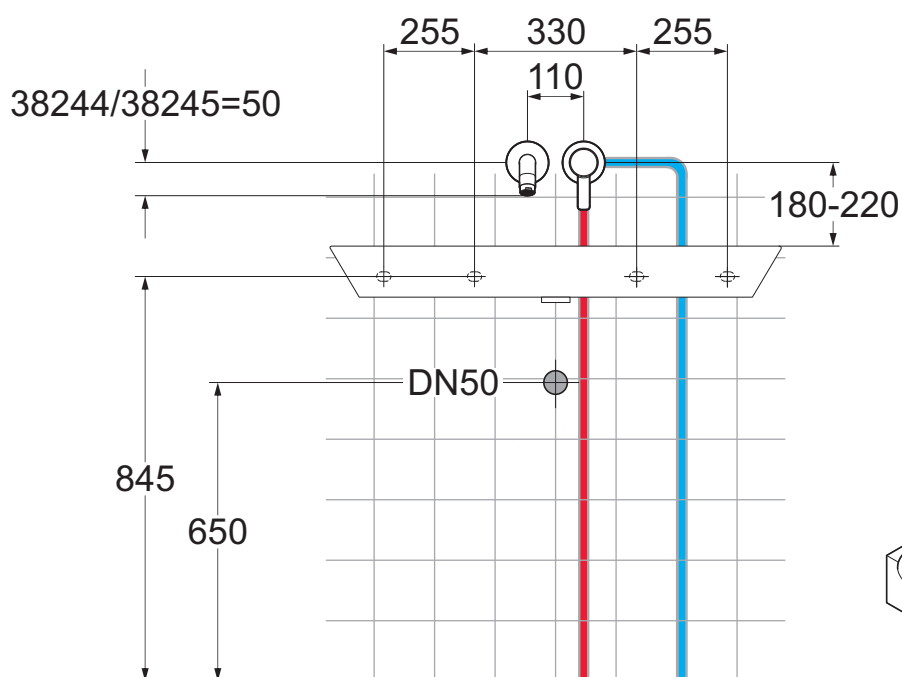

DN 15

DN 15

DN 50

Pos.	Art.-Nummer	Bezeichnung
<b>A</b>	38 350 .. 75	Waschtisch-Einhandmischer
<b>B</b>	10 250 .. 00	Röhrengeruchsverschluß
<b>C</b>		Waschtisch Keramag Renova Nr.1 ohne Halbsäule
<b>D</b>		Waschtisch Keramag Renova Nr.1 mit Halbsäule

DN 15

DN 15

DN 50

Pos.	Art.-Nummer	Bezeichnung
<b>A</b>	52 296 .. 75	Waschschüssel-Einhandmischer DN 10 / Auslaufhöhe 212 mm
<b>B</b>	52 298 .. 75	Waschschüssel-Einhandmischer DN 10 / Auslaufhöhe 272 mm
<b>C</b>	24 81 20	Keramag Preciosa Einbauwaschtisch Ø 460 mm mit Überlauf