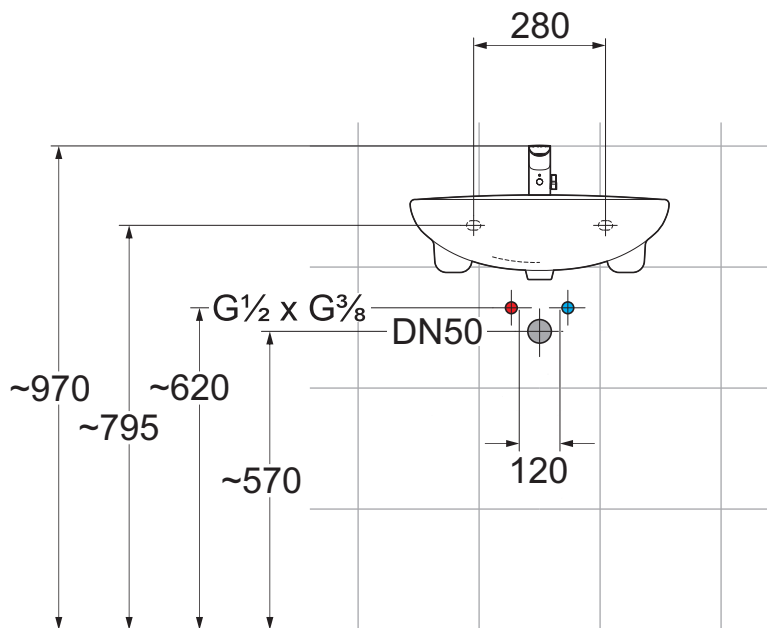

DN 15

DN 15

DN 50

Pos.	Art.-Nummer	Bezeichnung
A	5210005	Elektronische Waschtischarmatur DN 10 / Batteriebetrieb 6 V
B	5220005	Elektronische Waschtischarmatur DN 10 / 230 V - Netzbetrieb
C	XXXX	Keramag Renova Nr. 1 ohne Halbsäule
D	1025005-00	Röhrengeruchverschluss G 1 1/4" DN 32
E	1042105-00	verschießbares Waschtischablaufventil G 1 1/4 (für WT mit Überlauf)
E	1042205-00	verschießbares Waschtischablaufventil G 1 1/4 (für WT ohne Überlauf)