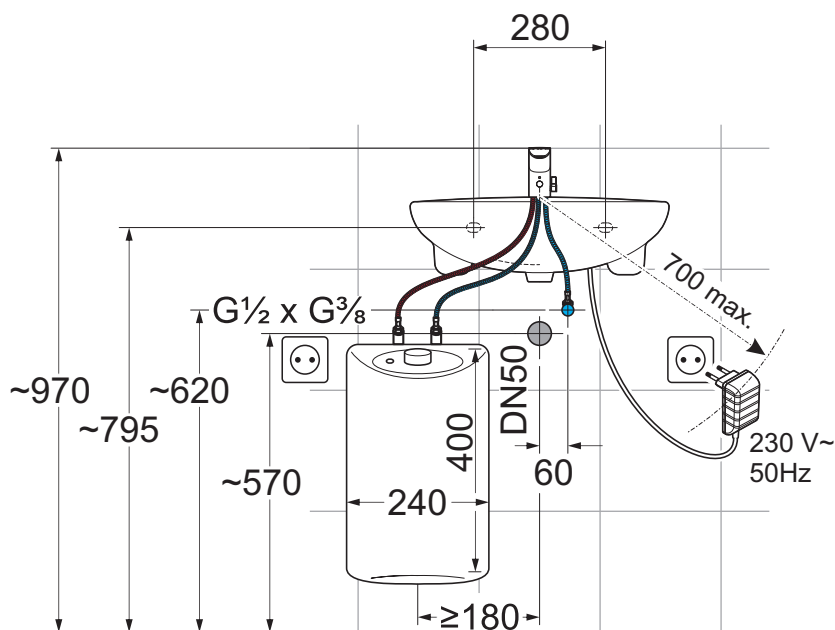

DN 15

DN 15

DN 50

Pos.	Art.-Nummer	Bezeichnung
A	5210205	Elektronische Waschtischarmatur ND DN 10 / Batteriebetrieb 6 V
B	5220205	Elektronische Waschtischarmatur ND DN 10 / 230 V - Netzbetrieb
C	XXXX	Keramag Renova Nr. 1 ohne Halbsäule
D	1025005-00	Röhrengeruchverschluss G 1 1/4" DN 32
E	1042105-00	verschießbares Waschtischablaufventil G 1 1/4 (für WT mit Überlauf)
E	1042205-00	verschießbares Waschtischablaufventil G 1 1/4 (für WT ohne Überlauf)
F	XXXX	Vaillant Kleinspeicher VEN 5 U offenes System, drucklos