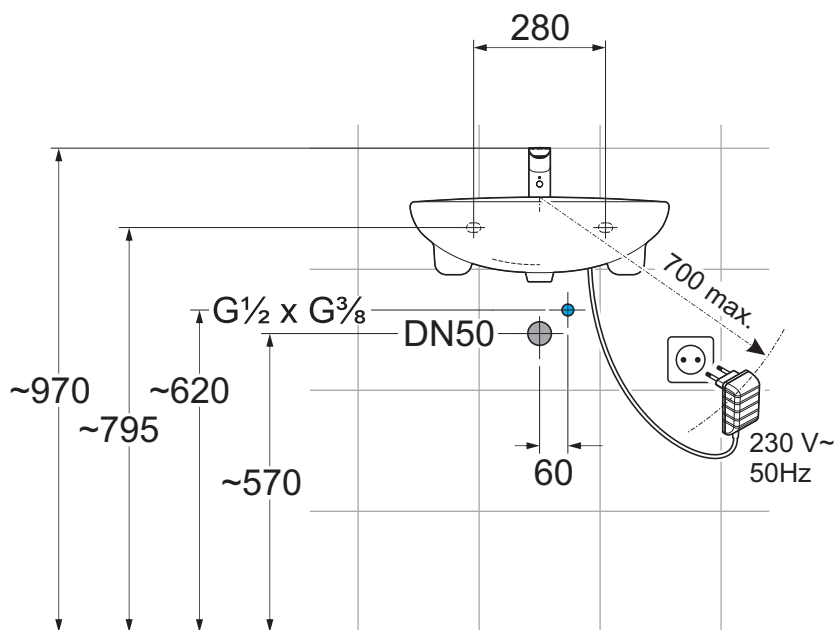

DN 15

DN 15

DN 50

Pos.	Art.-Nummer	Bezeichnung
A	5210505	Elektronisches Standventil DN10 / Batteriebetrieb 6 V
B	5220505	Elektronisches Standventil DN 10 / 230 V - Netzbetrieb
C	XXXX	Keramag Renova Nr. 1 ohne Halbsäule
D	1025005-00	Röhrengeruchverschluss G 1 1/4" DN 32
E	1042105-00	verschießbares Waschtischablaufventil G 1 1/4 (für WT mit Überlauf)
E	1042205-00	verschießbares Waschtischablaufventil G 1 1/4 (für WT ohne Überlauf)