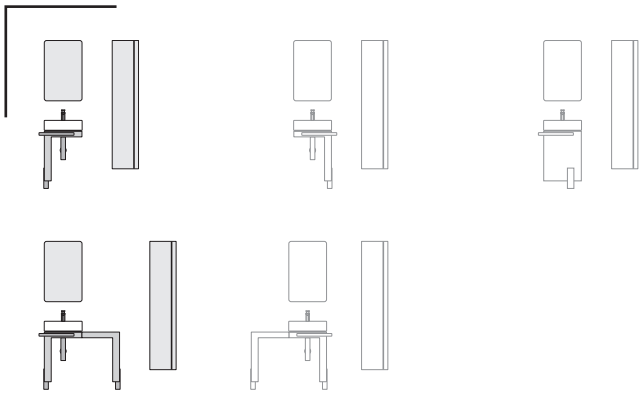

DN 15

DN 15

DN 50

Pos.	Art.-Nummer	Bezeichnung
A	56 023 .. 40	ESPRIT WT - EHM MIT ABLAUFGARNITUR
B	56 W0543	ESPRIT WASCHTISCH
C	56 LS ...	ESPRIT L-KONSOLE FÜR WASCHTISCH
D	56 020 .. 40	ESPRIT DESIGN-SIFON