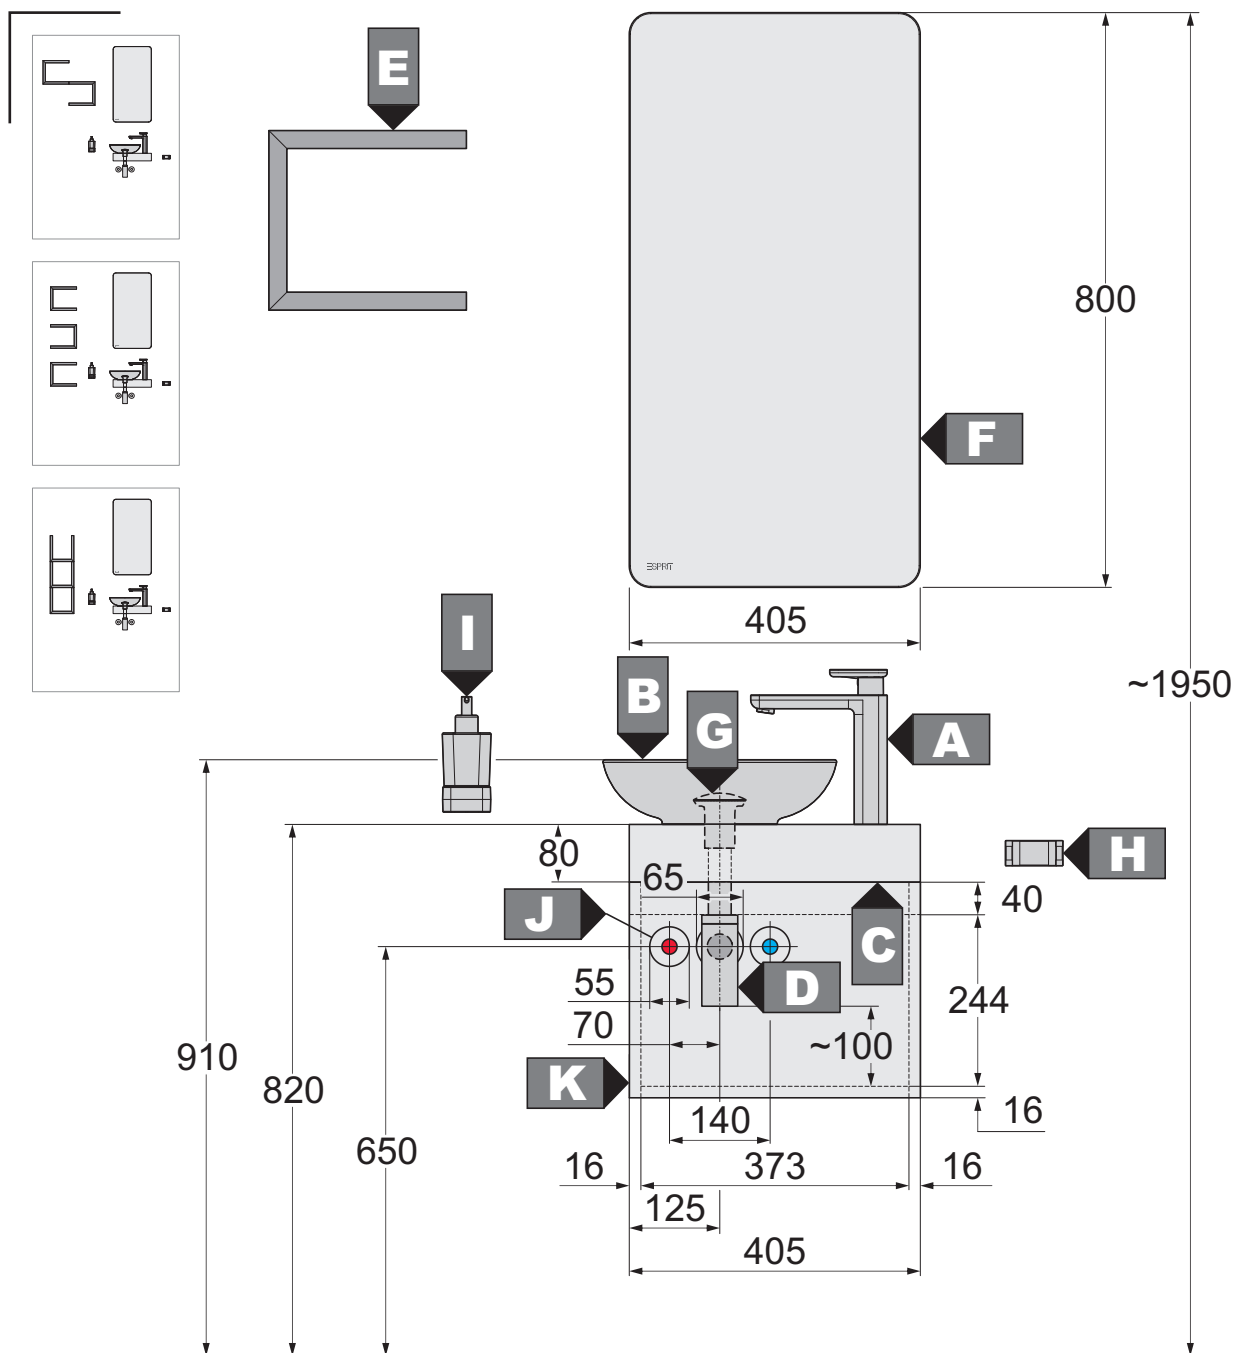

- DN 15
- DN 15
- DN 50

Pos.	Art.-Nummer	Bezeichnung
<b>A</b>	56 023 .. 40	ESPRIT WT - EHM MIT ABLAUFGARNITUR
<b>B</b>	56 W0543	ESPRIT WASCHTISCH
<b>C</b>	56 LS ...	ESPRIT L-KONSOLE FÜR WASCHTISCH
<b>D</b>	56 020 .. 40	ESPRIT DESIGN SIFON

- DN 15
- DN 15
- DN 50

Pos.	Art.-Nummer	Bezeichnung
<b>A</b>	56 023 .. 40	ESPRIT WT - EHM MIT ABLAUFGARNITUR
<b>B</b>	56 W0543	ESPRIT WASCHTISCH
<b>C</b>	56 LS ...	ESPRIT L-KONSOLE FÜR WASCHTISCH
<b>D</b>	56 S12 ..	ESPRIT SCHUBLADEN-KOMBI 1200
<b>E</b>		SIPHON
<b>F</b>	56 V04 ..	ESPRIT VERBINDUNGSELEMENT

- DN 15**
- DN 15**
- DN 50**

Pos.	Art.-Nummer	Bezeichnung
<b>A</b>	562960540	Esprit Waschschüssel-Einhandmischer DN 10
<b>B</b>	56W0343	Esprit Aufsatzwaschtisch
<b>C</b>	56CM142	Counter Modul (Esprit bordeaux)
	56CM143	Counter Modul (Esprit weiß)
<b>D</b>	5602005-40	Esprit Design-Flaschen-Geruchverschluss G 1 1/4"
<b>E</b>	56UF142	Esprit U-Frame (Esprit bordeaux)
	56UF143	Esprit U-Frame (Esprit weiß)
<b>F</b>	56SP343	Esprit Kristallspiegel (ohne Beleuchtung)
<b>G</b>	1042805-40	Esprit Schaftventil mit Ablaufkappe G 1 1/4"
<b>H</b>	5699005	Esprit Doppel-Handtuchhalter XS
<b>I</b>	5697605	Esprit Flüssigseifenspender
<b>J</b>	XXX	Eckventil G 1/2" x G 3/8"