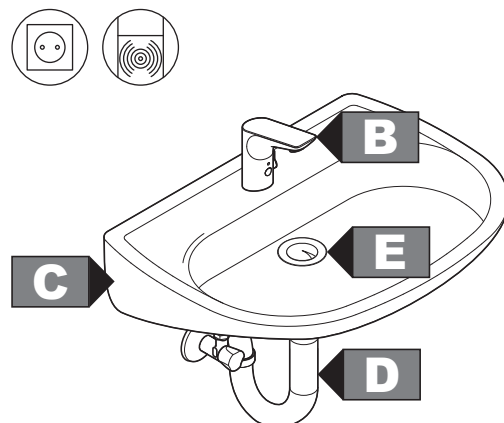

DN 15

DN 15

DN 50

Pos.	Art.-Nummer	Bezeichnung
A	5210005	Elektronische Waschtischarmatur DN 10 / Batteriebetrieb 6 V
B	5220005	Elektronische Waschtischarmatur DN 10 / 230 V - Netzbetrieb
C	XXXX	Keramag Renova Nr. 1 ohne Halbsäule
D	1025005-00	Röhrengeruchverschluss G 1 1/4" DN 32
E	1042105-00	verschießbares Waschtischablaufventil G 1 1/4 (für WT mit Überlauf)
E	1042205-00	verschießbares Waschtischablaufventil G 1 1/4 (für WT ohne Überlauf)