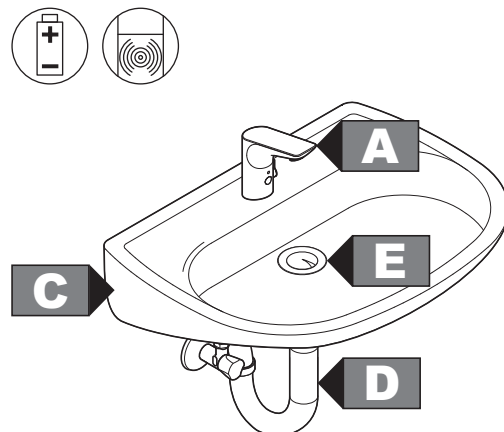

DN 15

DN 15

DN 50

Pos.	Art.-Nummer	Bezeichnung
A	5210005	Elektronische Waschtischarmatur DN 10 / Batteriebetrieb 6 V
B	5220005	Elektronische Waschtischarmatur DN 10 / 230 V - Netzbetrieb
C	XXXX	Keramag Renova Nr. 1 ohne Halbsäule
D	1025005-00	Röhrengeruchverschluss G 1 1/4" DN 32
E	1042105-00	verschießbares Waschtischablaufventil G 1 1/4 (für WT mit Überlauf)
E	1042205-00	verschießbares Waschtischablaufventil G 1 1/4 (für WT ohne Überlauf)