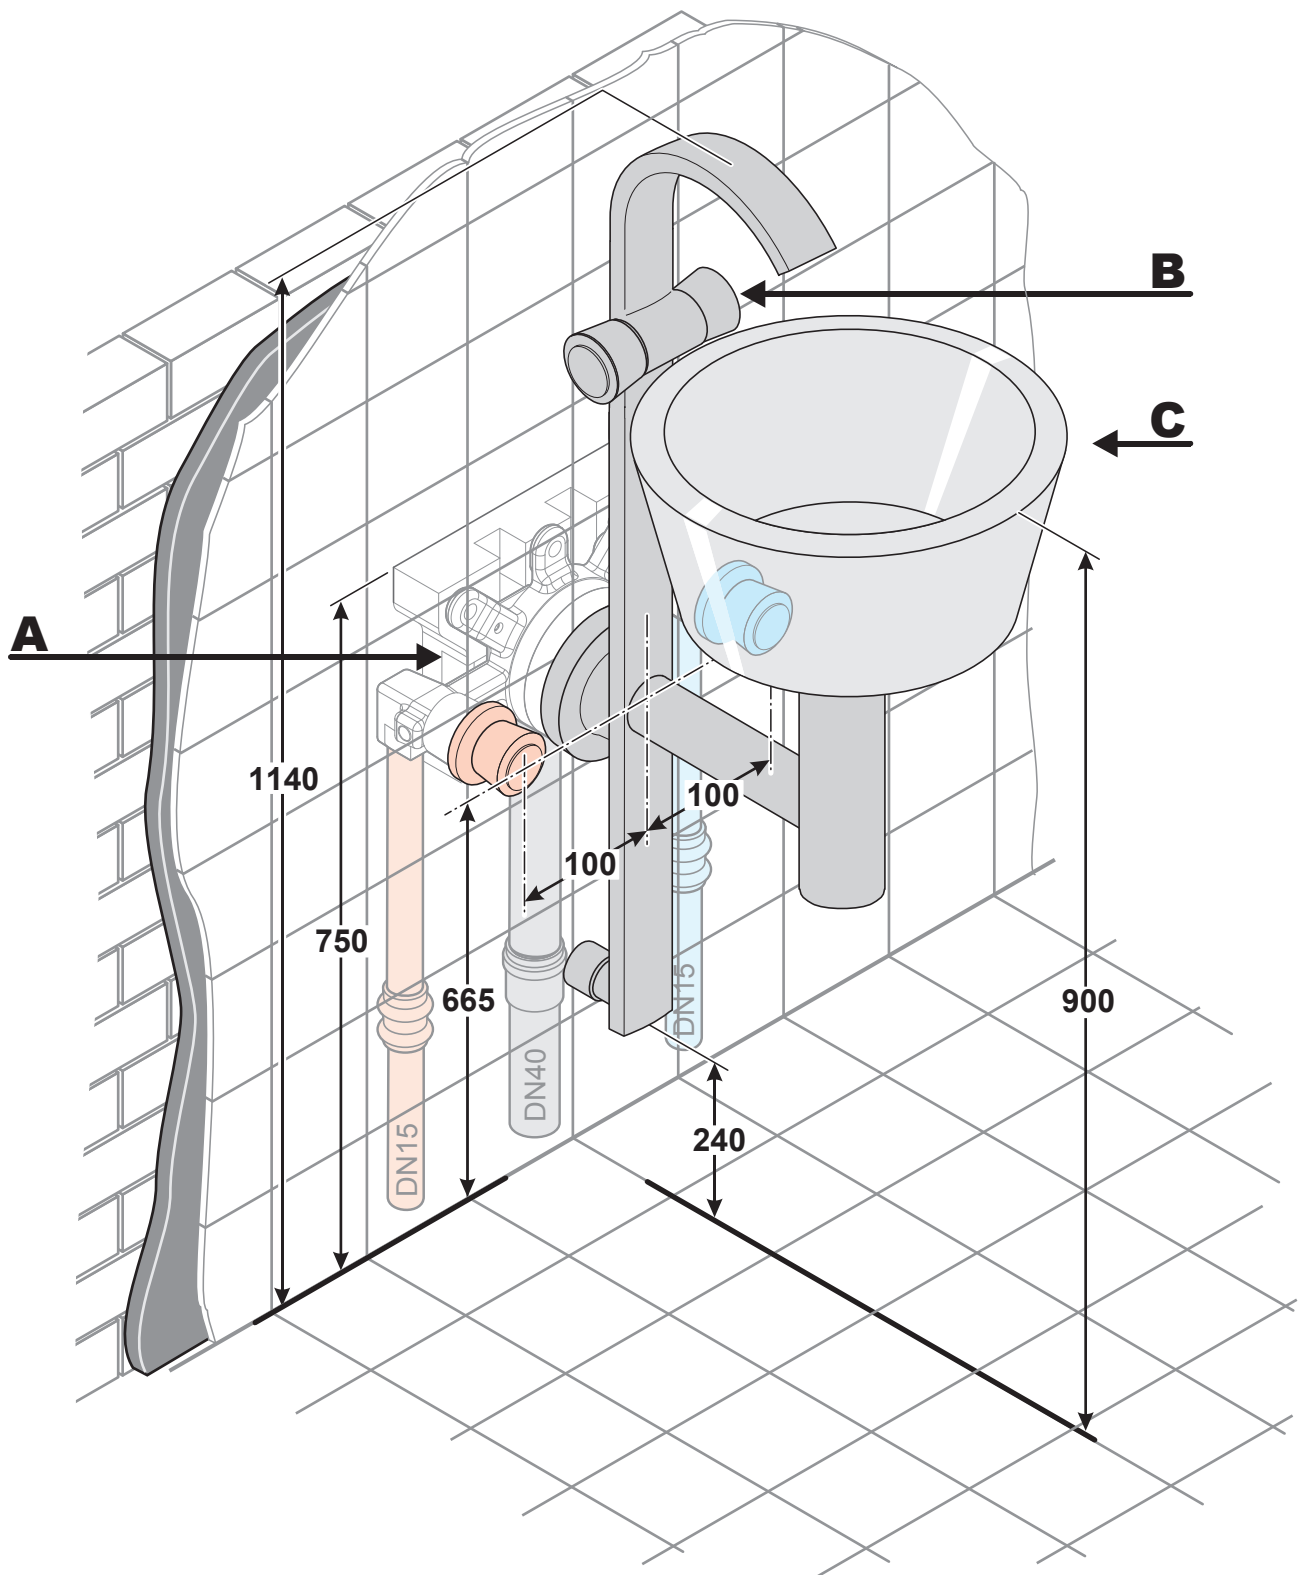

JOOP!

Installation / Richtmaße

DN15
DN40

Pos.	Art.-Nr.	Bezeichnung
A	74 387 00-00	JOOP! Rohbauset
B	74 410 .. -00	JOOP! Griffset
C	55 115 D2	JOOP! Gäste-WC-Feinbau-Set