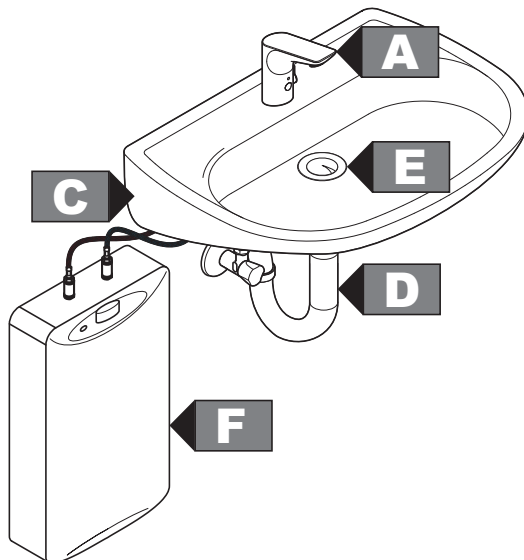

DN 15

DN 15

DN 50

Pos.	Art.-Nummer	Bezeichnung
A	5210205	Elektronische Waschtischarmatur ND DN 10 / Batteriebetrieb 6 V
B	5220205	Elektronische Waschtischarmatur ND DN 10 / 230 V - Netzbetrieb
C	XXXX	Keramag Renova Nr. 1 ohne Halbsäule
D	1025005-00	Röhrengeruchverschluss G 1 1/4" DN 32
E	1042105-00	verschießbares Waschtischablaufventil G 1 1/4 (für WT mit Überlauf)
E	1042205-00	verschießbares Waschtischablaufventil G 1 1/4 (für WT ohne Überlauf)
F	XXXX	Vaillant Kleinspeicher VEN 5 U offenes System, drucklos