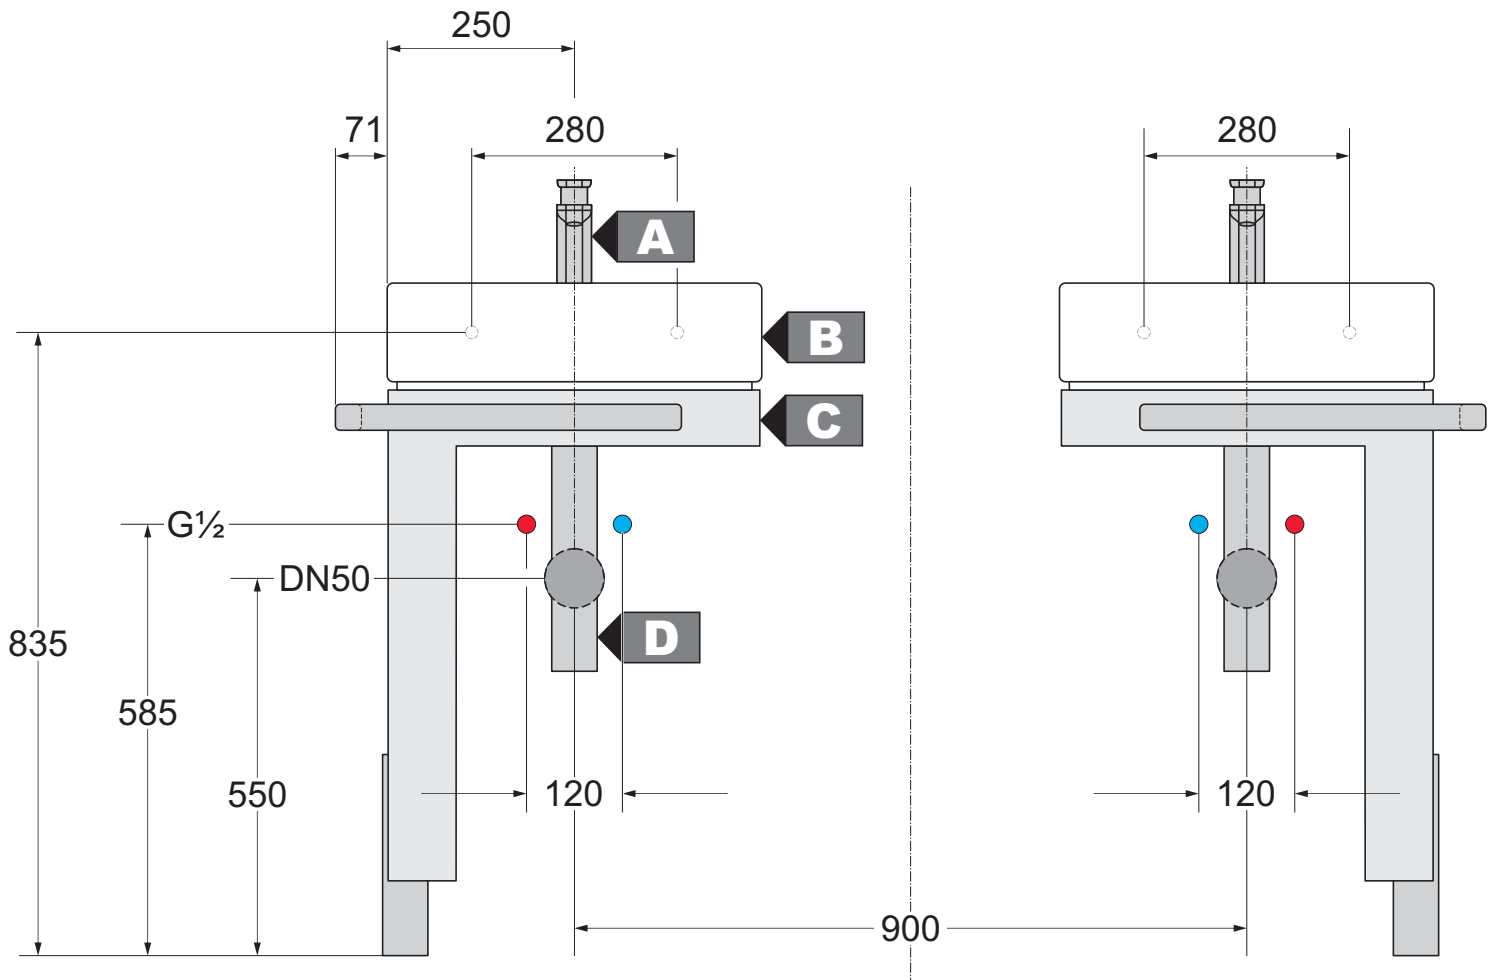

- DN 15
- DN 15
- DN 50

Pos.	Art.-Nummer	Bezeichnung
A	56 023 .. 40	ESPRIT WT - EHM MIT ABLAUFGARNITUR
B	56 W0543	ESPRIT WASCHTISCH
C	56 LS ...	ESPRIT L-KONSOLE FÜR WASCHTISCH
D	56 020 .. 40	ESPRIT DESIGN SIFON