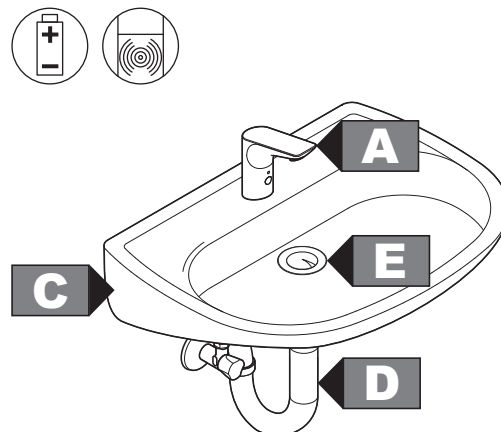

DN 15

DN 15

DN 50

Pos.	Art.-Nummer	Bezeichnung
A	5210505	Elektronisches Standventil DN10 / Batteriebetrieb 6 V
B	5220505	Elektronisches Standventil DN 10 / 230 V - Netzbetrieb
C	XXXX	Keramag Renova Nr. 1 ohne Halbsäule
D	1025005-00	Röhrengeruchverschluss G 1 1/4" DN 32
E	1042105-00	verschießbares Waschtischablaufventil G 1 1/4 (für WT mit Überlauf)
E	1042205-00	verschießbares Waschtischablaufventil G 1 1/4 (für WT ohne Überlauf)