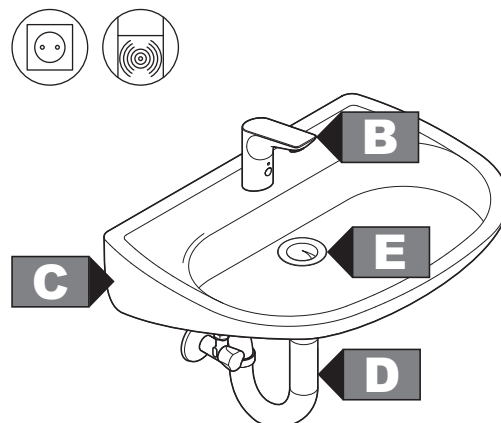

DN 15

DN 15

DN 50

Pos.	Art.-Nummer	Bezeichnung
A	5210505	Elektronisches Standventil DN10 / Batteriebetrieb 6 V
B	5220505	Elektronisches Standventil DN 10 / 230 V - Netzbetrieb
C	XXXX	Keramag Renova Nr. 1 ohne Halbsäule
D	1025005-00	Röhrengeruchverschluss G 1 1/4" DN 32
E	1042105-00	verschießbares Waschtischablaufventil G 1 1/4 (für WT mit Überlauf)
E	1042205-00	verschießbares Waschtischablaufventil G 1 1/4 (für WT ohne Überlauf)